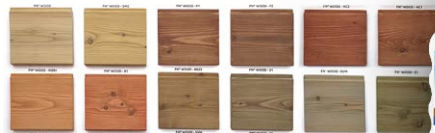

OCHRANNÝ NANO ŠTÍT

Zajistí stále čerstvý vzhled dřeva

**SUPER SILNÝ
SAMOČISTIČÍ
EFEKT**

Šest let po aplikaci
na již zelený plot

Funkční povrch nano **nátěru FN NANO® Wood** účinně a dlouhodobě ochraňuje dřevo proti degradaci, šisování a černání vlivem UV záření. Funguje jako dlouhodobá bariéra s účinnou ochranou proti usazování plísní, řas a hub. **Funkční nátěr FN NANO® Wood** přeměňuje energii světla na super silný samočističící efekt a prodlužuje ochranu dřeva i jeho krásný vzhled.

www.fn-nano.com

European Business Awards 2019
Vítěz národního kola
České republiky
v kategorii inovace

European
Business
Awards

ONE TO
WATCH

2019

Funkční nátěr FN NANO® Wood

Pro stále čerstvý vzhled dřeva

- ✓ Vysoce účinný proti usazování plísní, řas, hub a dalších mikroorganismů
- ✓ Maximální ochrana proti UV záření – chrání dřevo proti šednutí, černání a degradaci
- ✓ Dlouhodobě udržuje čerstvý vzhled dřeva – dodáváme i v odstínech podle barvy dřeva
- ✓ Vysoká míra průhlednosti – chová se jako lazura, lze jej aplikovat na surové i již natřené dřevo
- ✓ Vysoká prodyšnost a paropropustnost
- ✓ Snadné nanášení štětcem a nebo válečkem
- ✓ Určeno do exteriéru na dřevěné stavby, obklady ze dřeva, ploty, altány apod.

Kontrast neošetřené plochy (vlevo) porostlé zelenou řasou a plochy FN® Wood (vpravo)

Kontrast FN® Wood ošetřené plochy (vlevo) a neošetřené plochy tmavé vlivem UV (vpravo)

FN® WOOD lze použít i místo lazury v různých barevných variantách